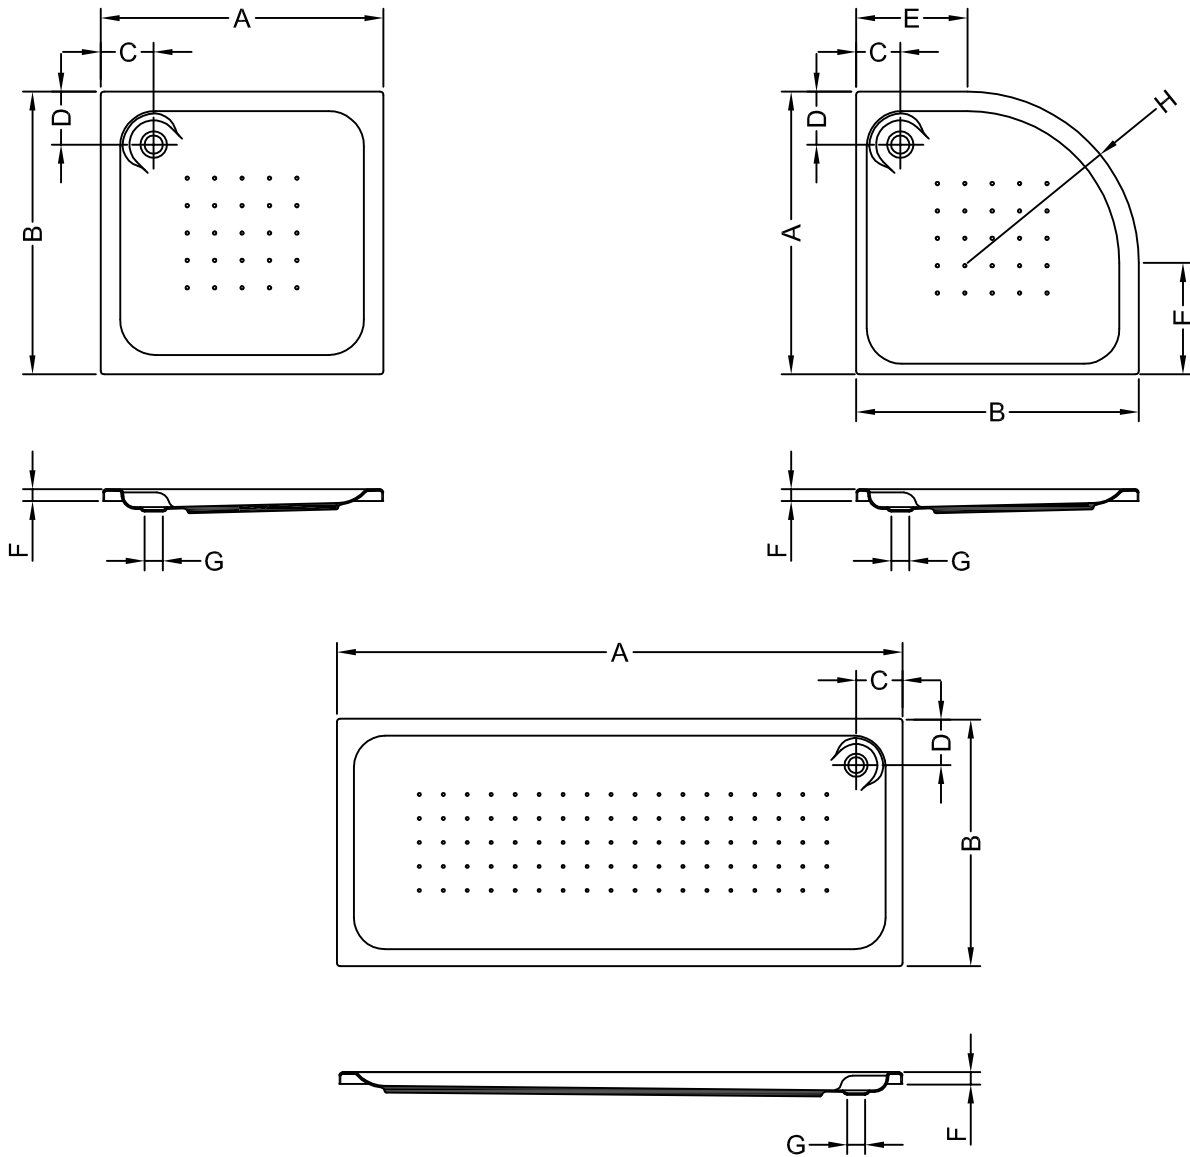

Platos de ducha / Shower tray / Bases de chuveiro

ESFERA

	Ref.	A	B	C	D	E	F	G	H
	G6387101	800 ±5	800 ±5	150	150		35	Ø52 ⁺³ ₋₂	
	G6387201	900 ±5	900 ±5	150	150		35	Ø52 ⁺³ ₋₂	
	G6387401	1000 ±5	1000 ±5	150	150		35	Ø52 ⁺³ ₋₂	
	G6386001	800 ±5	800 ±5	130	150	300	35	Ø52 ⁺³ ₋₂	500
	G6386301	900 ±5	900 ±5	130	150	400	35	Ø52 ⁺³ ₋₂	500
	G6387301	1000 ±5	700 ±5	150	150		35	Ø52 ⁺³ ₋₂	
	G6387501	1200 ±5	700 ±5	150	150		35	Ø52 ⁺³ ₋₂	
	G6387601	1400 ±5	700 ±5	150	150		35	Ø52 ⁺³ ₋₂	
	G6387001	1600 ±5	700 ±5	150	150		35	Ø52 ⁺³ ₋₂	

mm